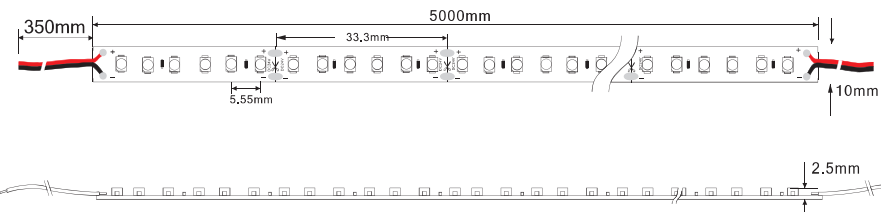

Sls Series

Actualizaciones
Técnicas

Tira de LED flexible con chip de 14,4w/mt y 180 leds/mt lineal. Adhesivo 3M en la parte posterior para su fácil instalación en perfil de aluminio.

Flexible LED strip with 14,4 W/m and 180 Leds/m. 3M high grip tape in the back side for easy in tallation in aluminium profile.

Symbol	SLS0001	SLS0002	SLS0003	SLS0005	SLS0006	SLS0007	SLS0022
⚡	14,4W	14,4W	14,4W	14,4W	14,4W	14,4W	14,4W
⚡	24VDC	24VDC	24VDC	24VDC	24VDC	24VDC	24VDC
🌡️	2200K	2700K	4100K	2200K	2700K	4100K	2700K
🛡️	IP20	IP20	IP20	IP62	IP62	IP62	IP20
☀️	880lm/m	900lm/m	990lm/m	750lm/m	762lm/m	915lm/m	600lm/m
📶	>80	>80	>80	>80	>80	>80	95

IP20

IP62